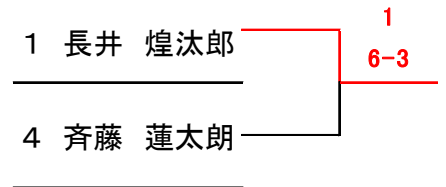

3位決定戦

U14 女子シングルス

		1	2	3	4	5	勝敗	順位
1	飛塚 虹春		6⁽³⁾-7	6-2	6-3	1-6	2-2	3
2	伊藤 希楽	7-6⁽³⁾		6-4	6-3	0-6	3-1	2
3	春日谷 由奈	2-6	4-6		2-6	1-6	0-4	5
4	市川 七柊	3-6	3-6	6-2		2-6	1-3	4
5	中嶋 理菜子	6-1	6-0	6-1	6-2		4-0	1