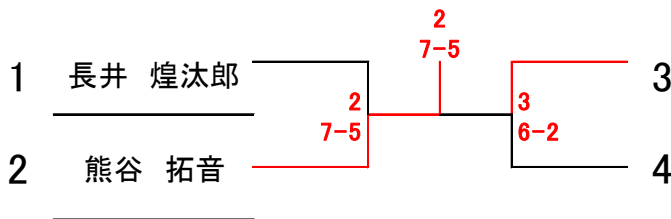

YONEX 北東北ジュニアサーキット第1戦 岩手県宮古

全試合1セットマッチ (6-6 後タイブレーク)

U14 男子シングルス

予選リーグ

A		1	2	3	4	勝敗	順位
1	長井 煌汰郎		6-1	6-0	6-3	3-0	1
2	阿部 正太郎	1-6		0-6	6-1	1-2	3
3	山本 溪心	0-6	1-6		0-6	0-3	4
4	及川 颯大	3-6	6-0	6-0		2-1	2

C		1	2	3	4	勝敗	順位
1	杉村 想		6-2	6-3	0-6	2-1	2
2	下斗米 遥真	2-6		2-6	0-6	0-3	4
3	齋藤 健多	3-6	6-2		2-6	1-2	3
4	本間 哲平	6-0	6-0	6-2		3-0	1

B		1	2	3	4	勝敗	順位
1	熊谷 拓音		6-1	6-0	6-0	3-0	1
2	堀口 祥歩	1-6		6-2	2-6	1-2	3
3	菅原 修史	0-6	2-6		6⁽⁵⁾-7	0-3	4
4	八重樫 隼	0-6	6-2	7-6⁽⁵⁾		2-1	2

D		1	2	3	4	勝敗	順位
1	八重樫 琉		6-0	1-6		1-1	2
2	木谷 航	0-6		3-6		0-2	3
3	斉藤 蓮太郎	6-1	6-3			2-0	1
4							

決勝トーナメント(各リーグ1位)